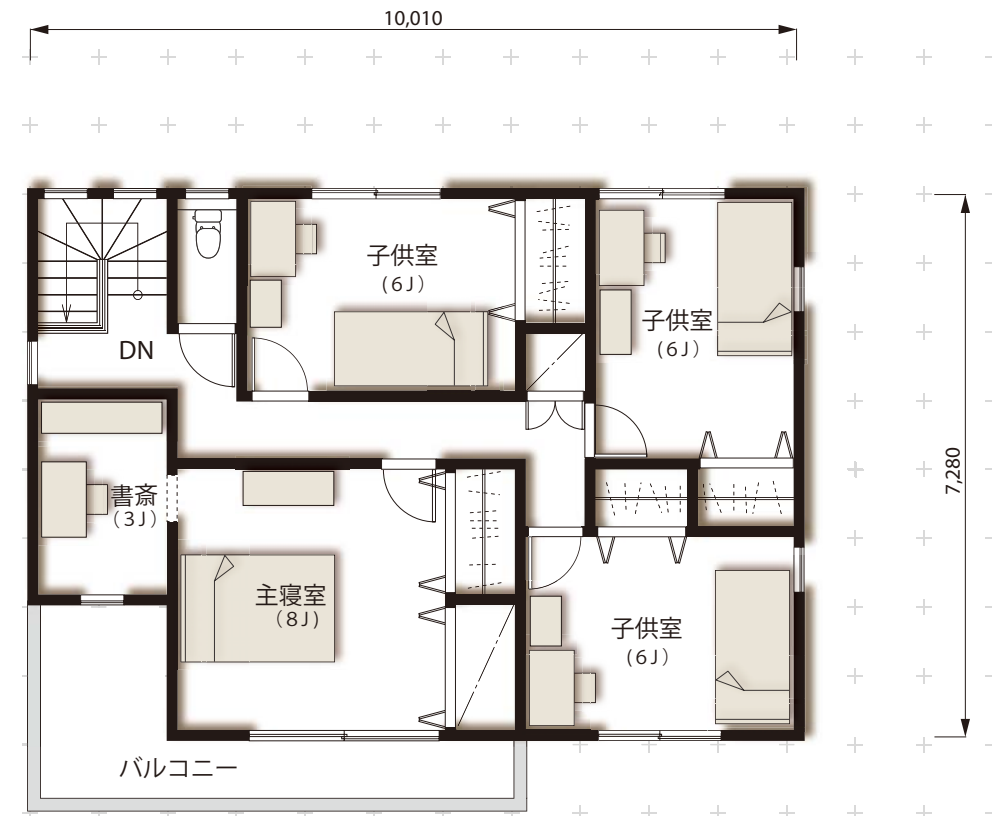

1st floor

2nd floor

S-42L

1階床面積 69.56 m<sup>2</sup>  
2階床面積 69.56 m<sup>2</sup>  
延床面積 139.12 m<sup>2</sup>