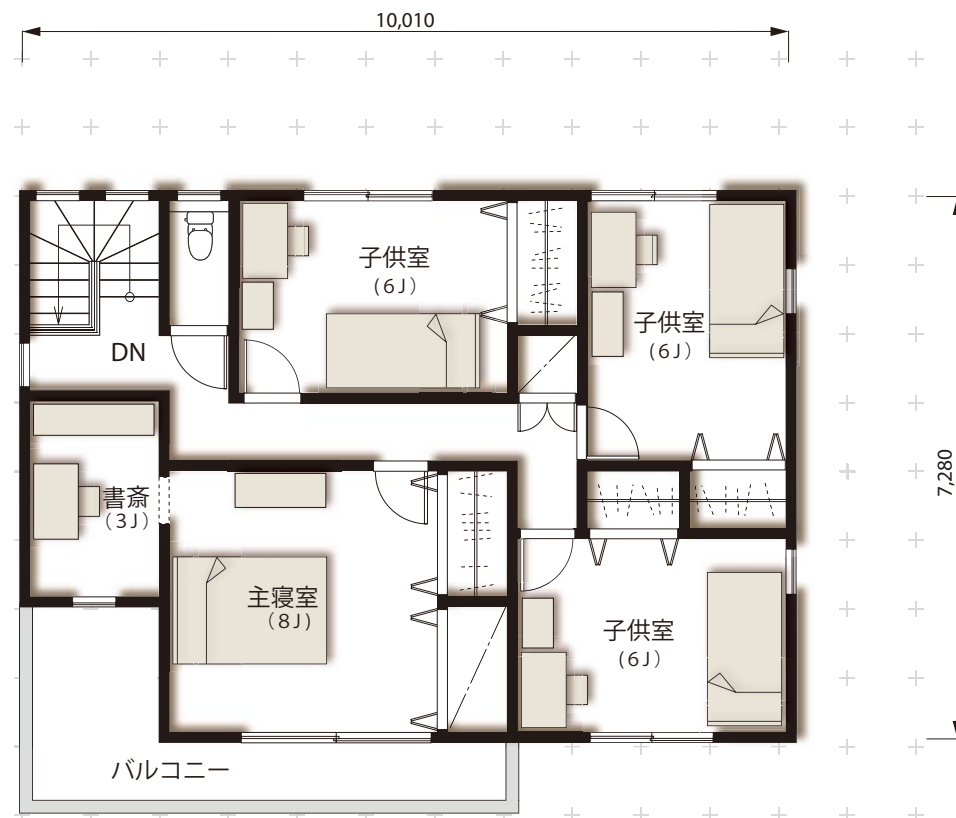

1st floor

2nd floor

S-42L

1階床面積 69.56 m²
2階床面積 69.56 m²
延床面積 139.12 m²