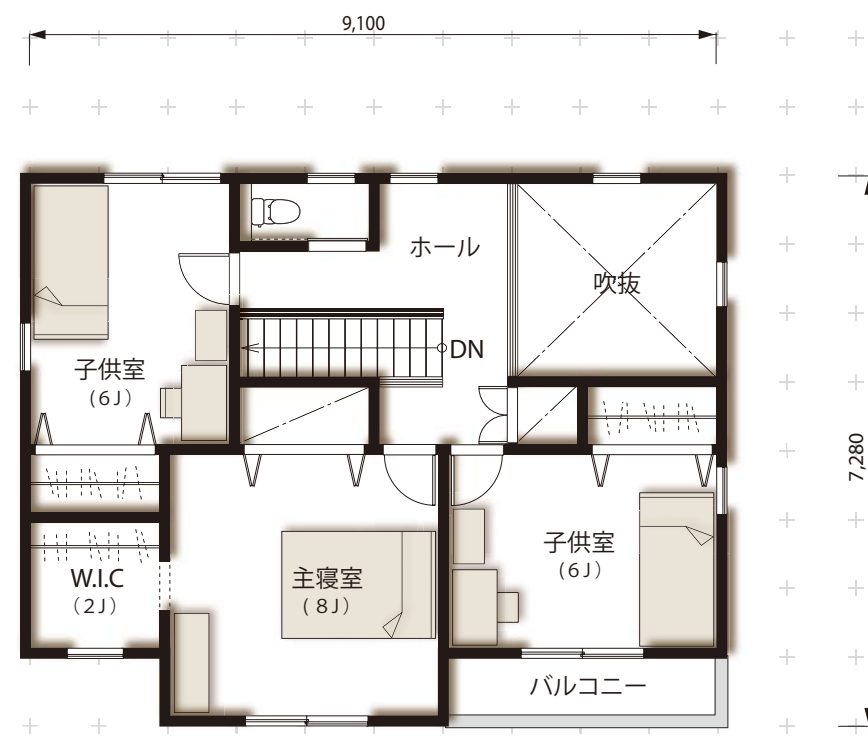

1st floor

2nd floor

S-34T

1階床面積 59.62 m²
2階床面積 53.82 m²
延床面積 113.44 m²