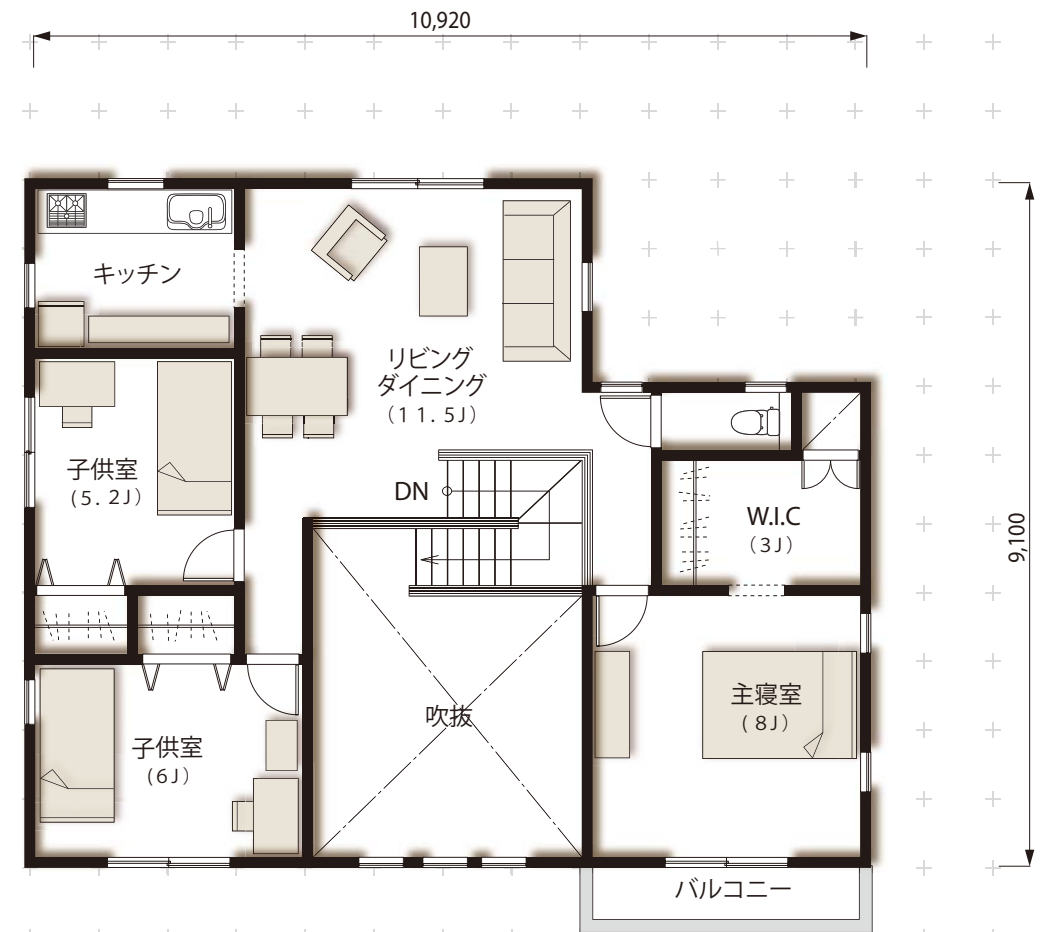

1st floor

2nd floor

N-49L

1階床面積 87.77 m²
2階床面積 74.94 m²
延床面積 162.71 m²