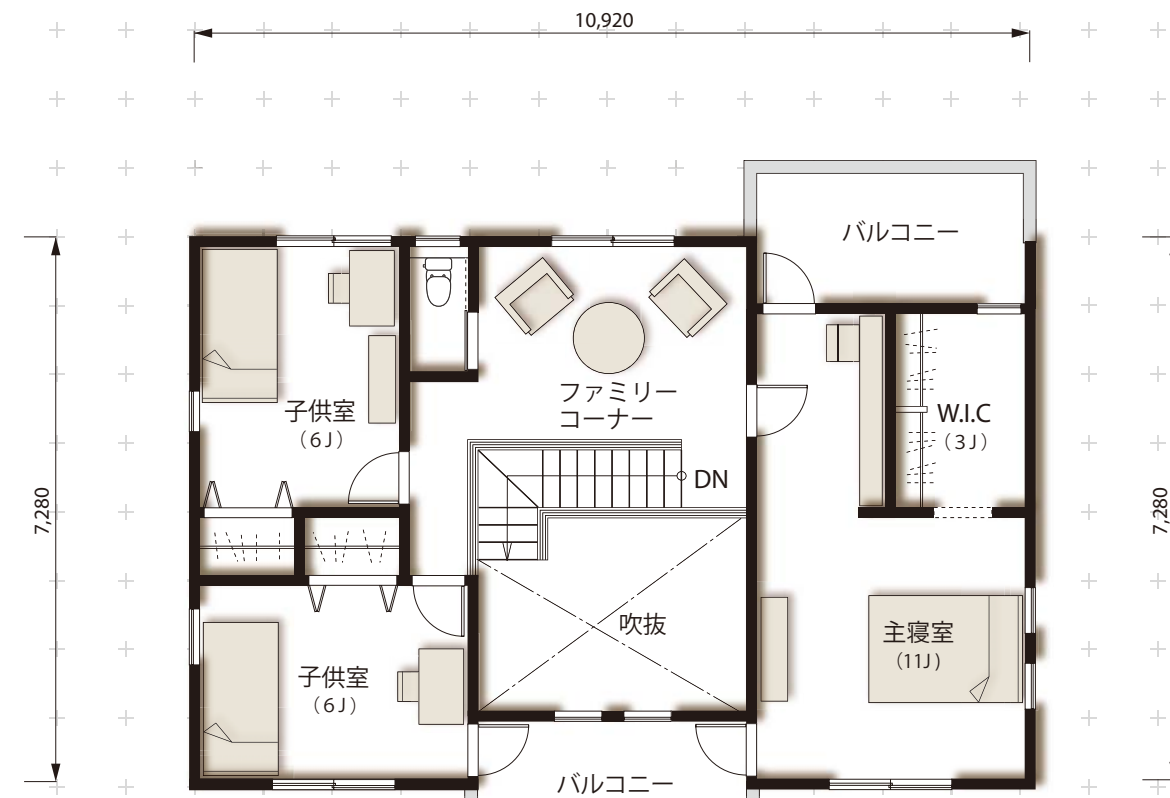

1st floor

2nd floor

N-42

1階床面積 75.35 m²
2階床面積 63.55 m²
延床面積 138.90 m²