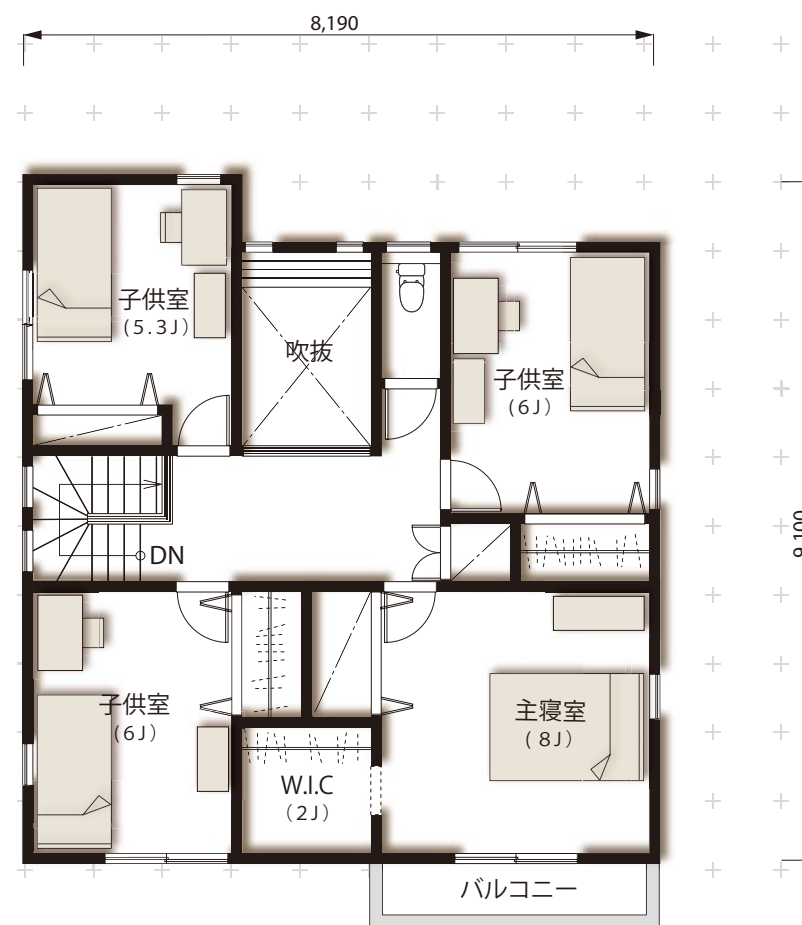

1st floor

2nd floor

N-40L

1階床面積 68.73 m<sup>2</sup>  
2階床面積 65.41 m<sup>2</sup>  
延床面積 134.14 m<sup>2</sup>