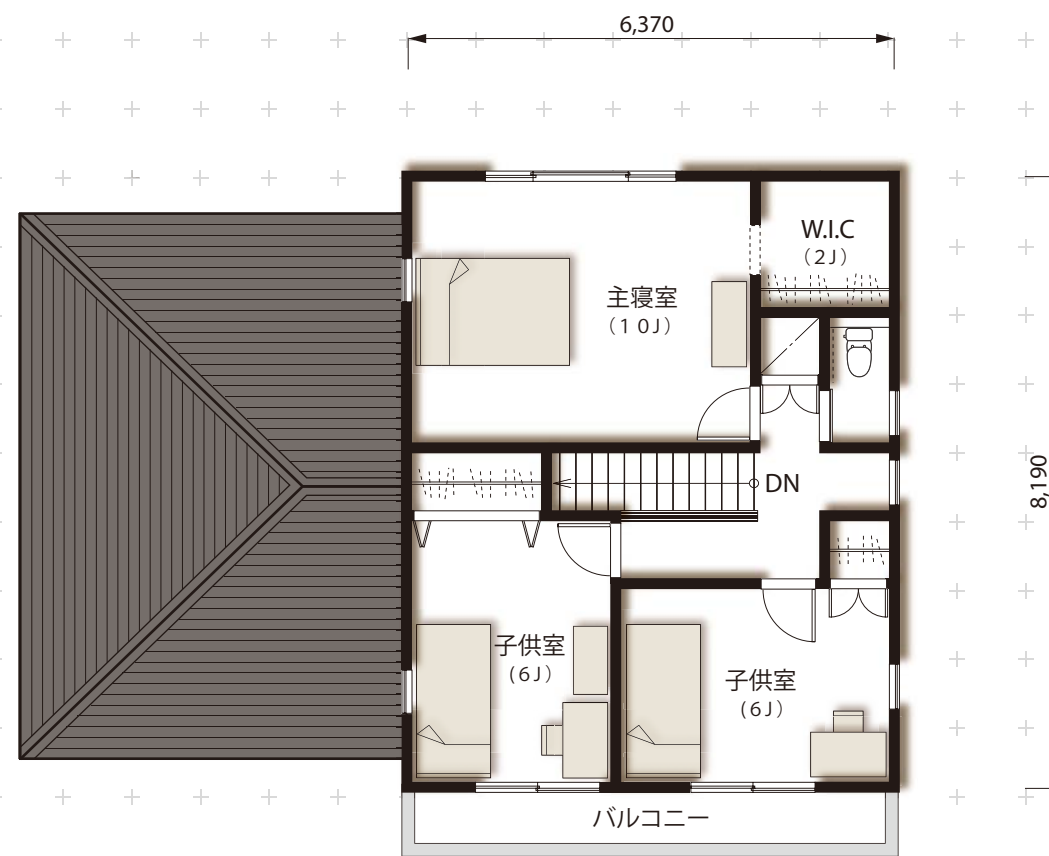

1st floor

2nd floor

N-39T

1階床面積 79.49 m²
2階床面積 52.17 m²
延床面積 131.66 m²