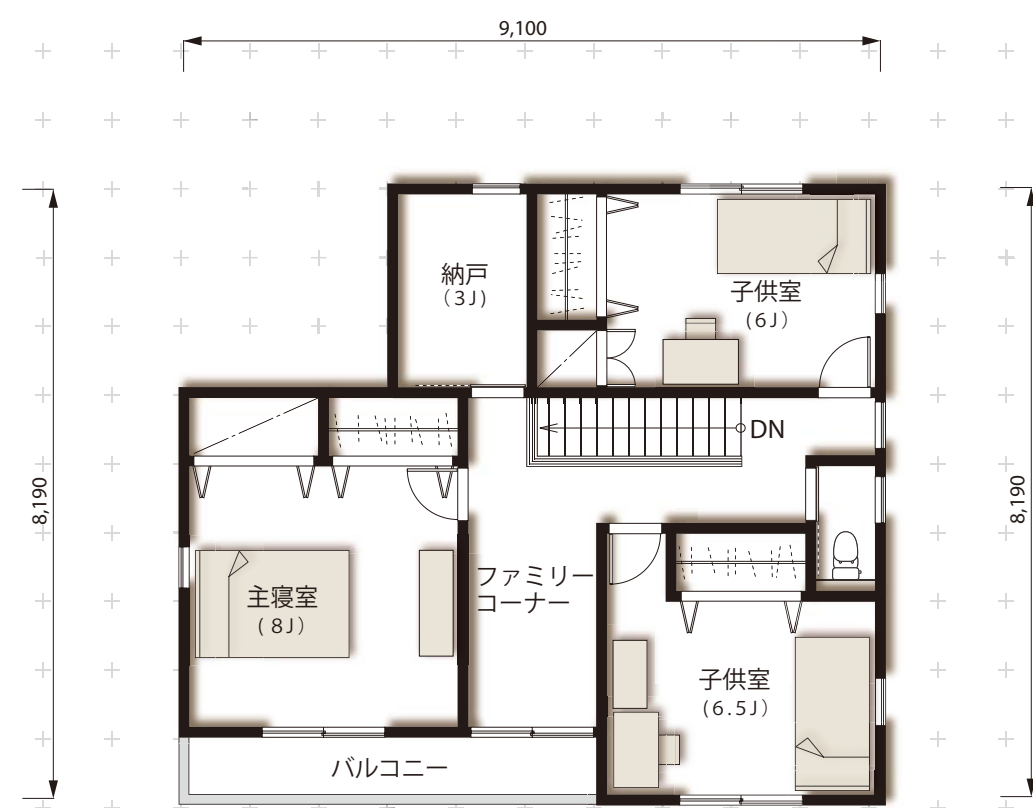

1st floor

2nd floor

N-37T

1階床面積 61.27 m²
2階床面積 62.10 m²
延床面積 123.37 m²