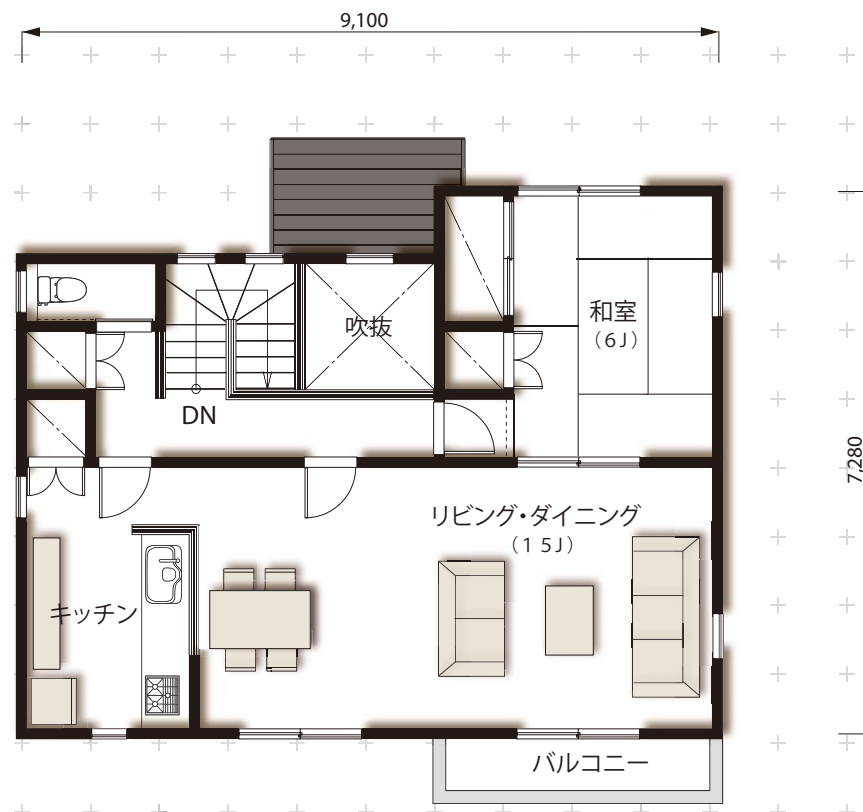

1st floor

2nd floor

N-36L

1階床面積 61.27 m²
2階床面積 57.96 m²
延床面積 119.23 m²