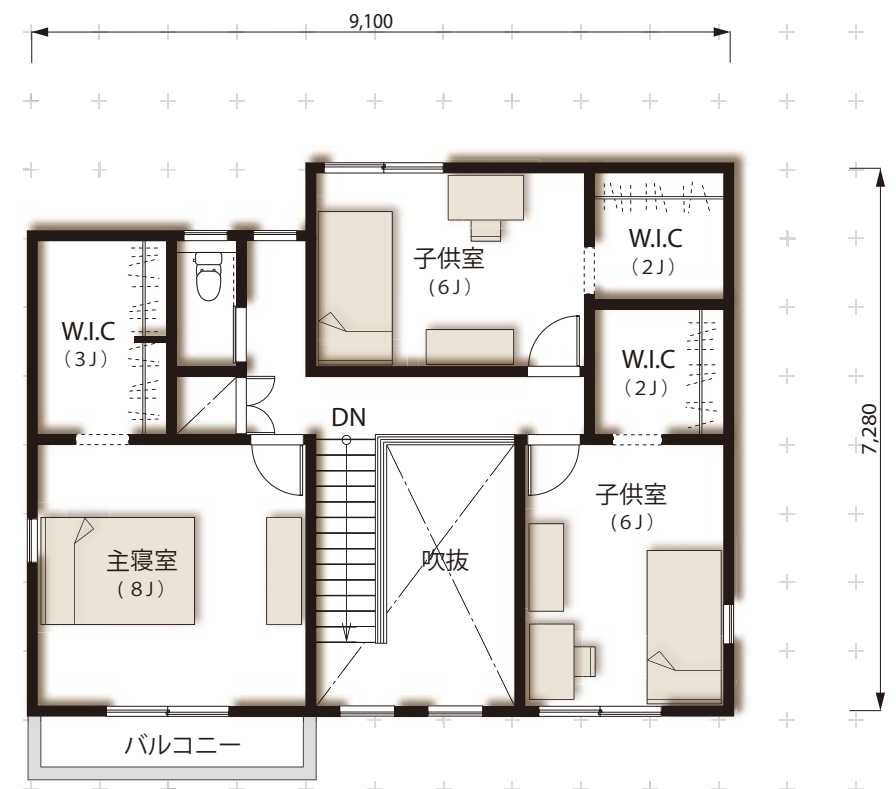

1st floor

2nd floor

N-35L

1階床面積 61.27 m²
2階床面積 55.48 m²
延床面積 116.75 m²