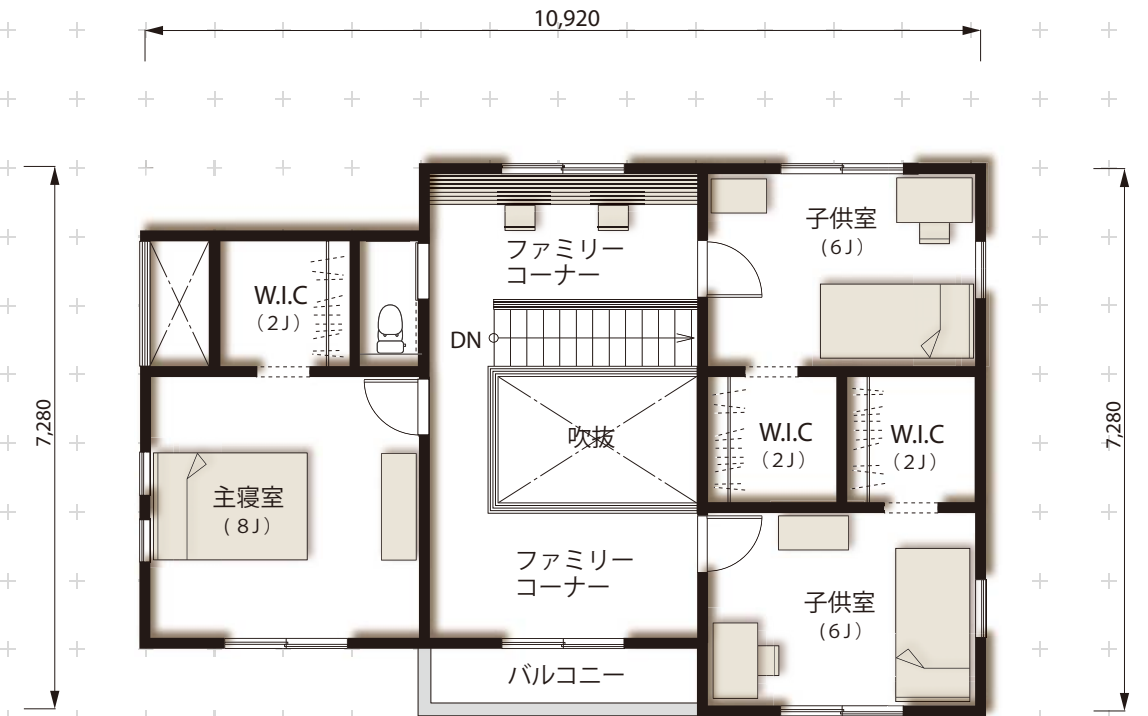

1st floor

2nd floor

EW-39T

1階床面積 67.90 m<sup>2</sup>  
2階床面積 62.93 m<sup>2</sup>  
延床面積 130.83 m<sup>2</sup>