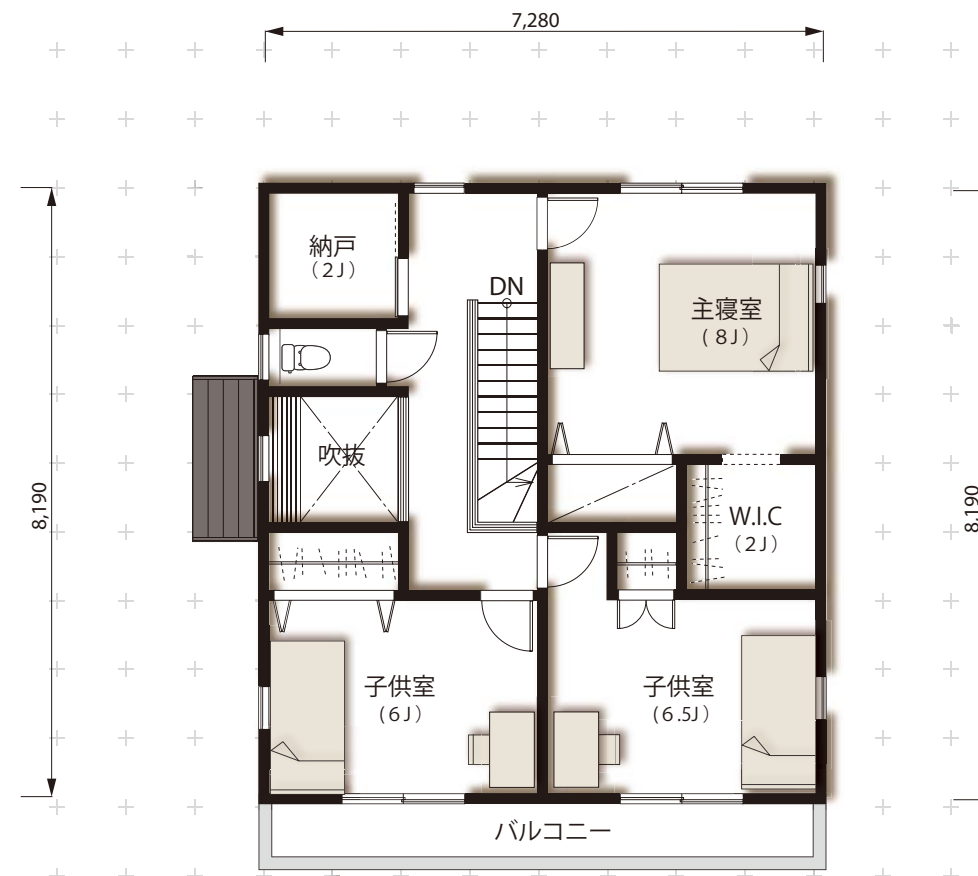

1st floor

2nd floor

EW-35

1階床面積 58.79 m²
2階床面積 57.13 m²
延床面積 115.92 m²