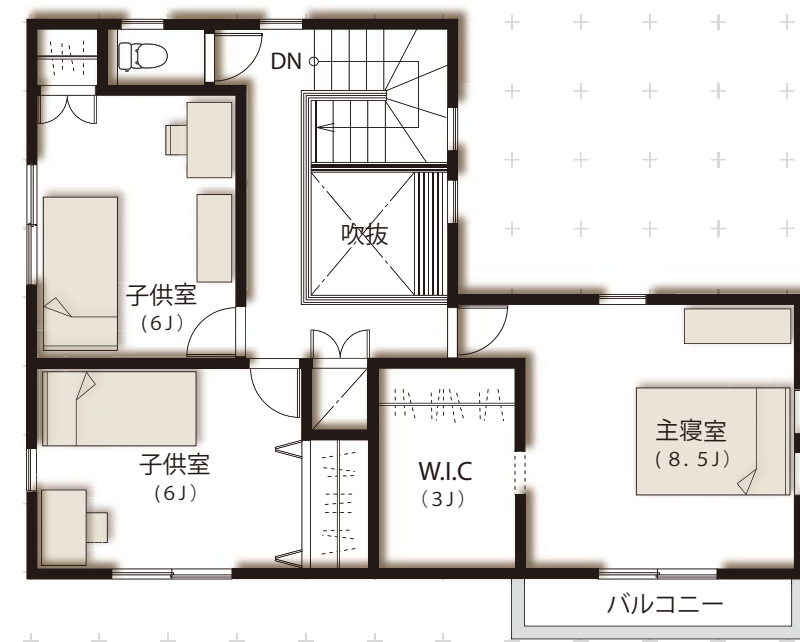

10,010

7,280

1st floor

10,010

7,280

2nd floor

EW-33L

1階床面積 55.48 m<sup>2</sup>  
2階床面積 53.82 m<sup>2</sup>  
延床面積 109.30 m<sup>2</sup>