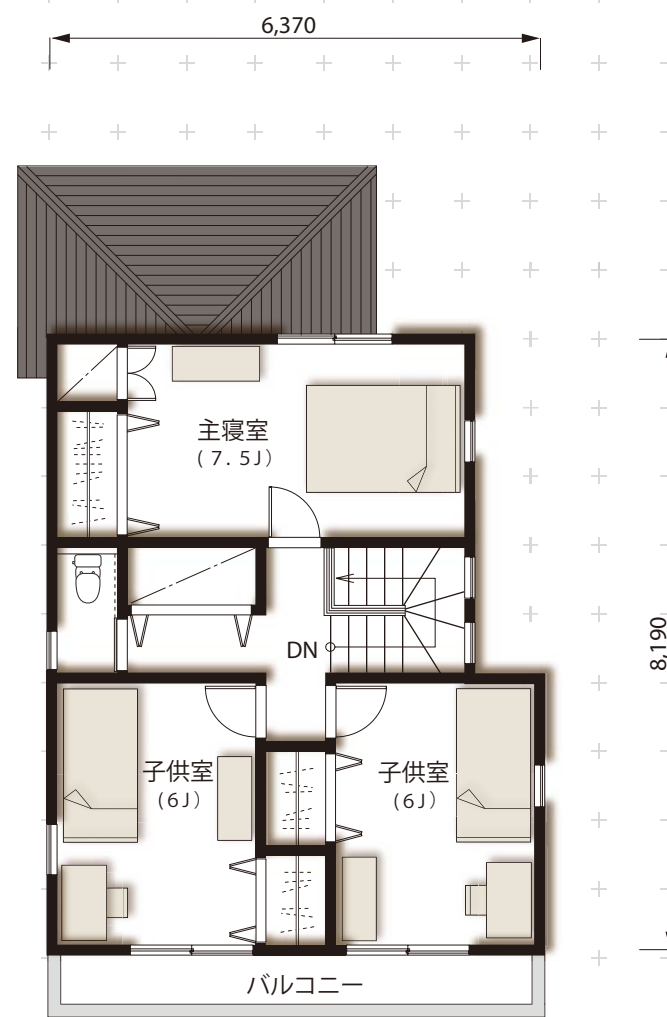

1st floor

2nd floor

EW-30L

1階床面積 52.17 m²
2階床面積 48.02 m²
延床面積 100.19 m²